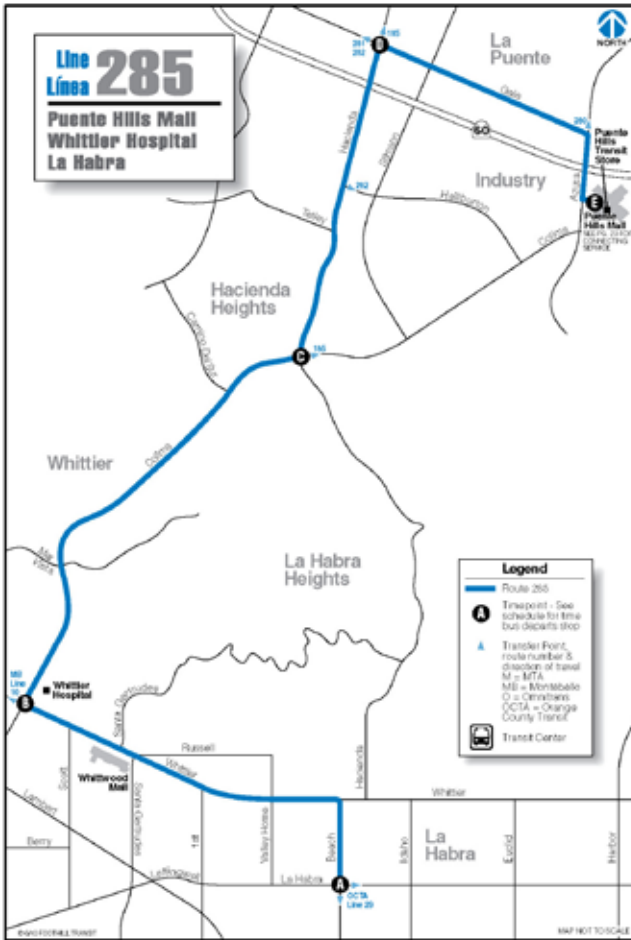

# Foothill Transit Bus Schedules

**WEEKDAY: Northbound  
TO: Puente Hills Mall**

A	B	C	D	E
Beach & La Habra	Whittier & Colima	Hacienda & Colima	Gale & Hacienda	Puente Hills Mall
5:35	5:50	5:58	6:04	6:14
6:35	6:50	6:58	7:04	7:14
7:35	7:50	7:58	8:06	8:16
8:35	8:50	8:58	9:08	9:18
9:35	9:50	9:58	10:06	10:16
10:35	10:48	10:56	11:04	11:14
11:35	11:48	11:56	<b>12:04</b>	<b>12:14</b>
<b>12:35</b>	<b>12:50</b>	<b>12:58</b>	<b>1:07</b>	<b>1:17</b>
1:35	1:50	1:58	2:07	2:17
2:35	2:50	2:58	3:07	3:17
3:35	3:50	4:00	4:09	4:19
4:35	4:50	5:00	5:09	5:20
5:35	5:50	6:00	6:09	6:20
6:35	6:50	6:58	7:07	7:18
7:35	7:48	7:56	8:05	8:15
8:35	8:48	8:56	9:05	9:15

**WEEKDAY: Southbound  
TO: La Habra**

E	D	C	B	A
Puente Hills Mall	Gale & Hacienda	Hacienda & Colima	Whittier & Colima	Beach & La Habra
5:40	5:49	5:57	6:05	6:17
6:40	6:49	6:57	7:05	7:17
7:40	7:50	7:59	8:07	8:19
8:40	8:50	8:59	9:08	9:20
9:40	9:50	9:58	10:07	10:18
10:40	10:51	10:59	11:08	11:19
11:40	11:51	11:59	<b>12:08</b>	<b>12:20</b>
<b>12:40</b>	<b>12:51</b>	<b>12:59</b>	<b>1:09</b>	<b>1:21</b>
1:40	1:51	1:59	2:09	2:21
2:40	2:51	2:59	3:09	3:21
3:40	3:51	4:00	4:10	4:22
4:40	4:52	5:01	5:11	5:23
5:40	5:52	6:01	6:11	6:23
6:40	6:51	6:59	7:08	7:18
7:40	7:50	7:58	8:06	8:16
8:40	8:50	8:58	9:06	9:16

**SAT, SUN and HOLIDAY Northbound:  
TO: Puente Hills Mall**

A	B	C	D	E
Beach & La Habra	Whittier & Colima	Hacienda & Colima	Gale & Hacienda	Puente Hills Mall
8:13	8:25	8:33	8:41	8:50
9:10	9:24	9:32	9:40	9:49
10:10	10:23	10:31	10:39	10:49
11:10	11:23	11:31	11:39	11:49
<b>12:10</b>	<b>12:23</b>	<b>12:31</b>	<b>12:40</b>	<b>12:50</b>
1:10	1:24	1:33	1:42	1:52
2:10	2:24	2:33	2:41	2:51
3:10	3:24	3:33	3:41	3:51
4:10	4:24	4:33	4:41	4:54
5:10	5:24	5:32	5:40	5:50
6:10	6:24	6:32	6:40	6:50
7:10	7:24	7:32	7:40	7:50