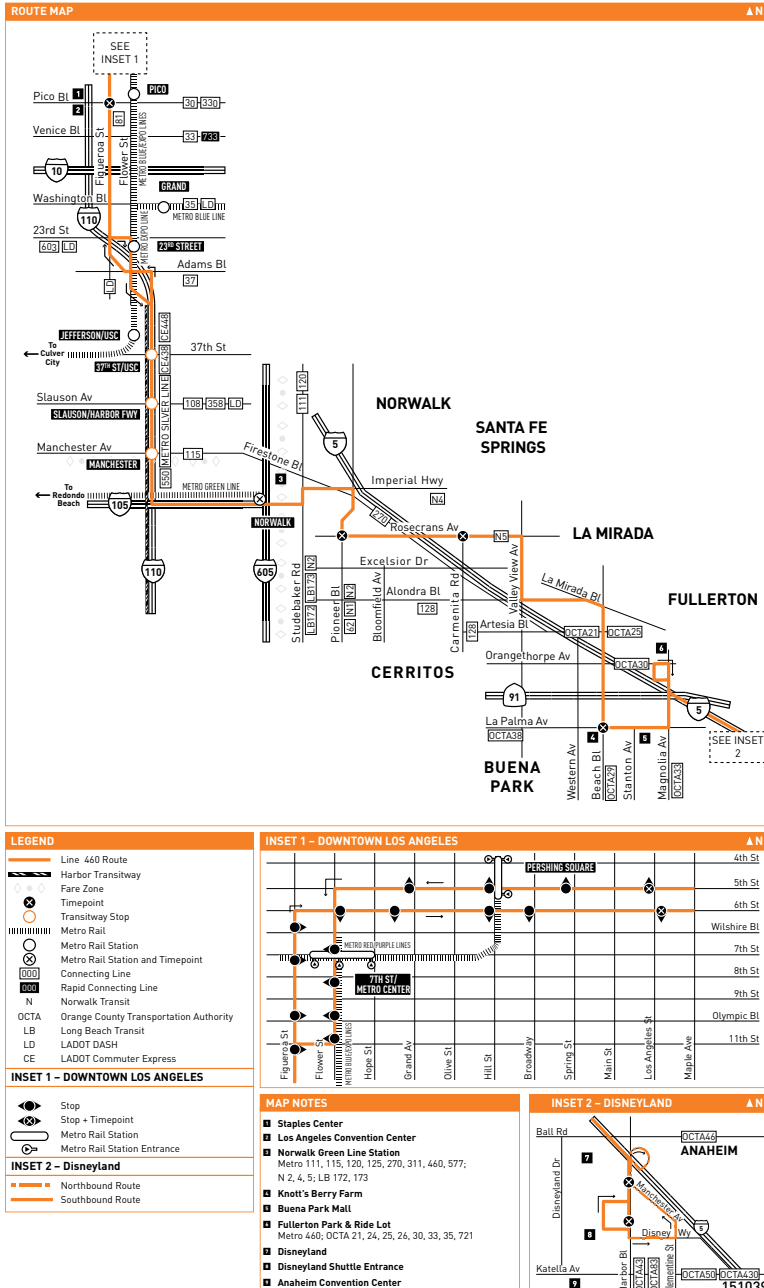

## Rutas y Horarios de la Autoridad de Transporte del Condado Metropolitano de Los Angeles (Metro) Que Dan Servicio al Condado de Orange

A continuación se detallan los horarios y de las rutas de la Metro que dan servicio al Condado de Orange. Todos los horarios eran exactos en la hora de la impresión. Para más información, favor de comunicarse con la Metro directamente por el internet en [www.metro.net](http://www.metro.net) o llame al 323-GO-METRO (466-3876).

# Metro Bus Schedules