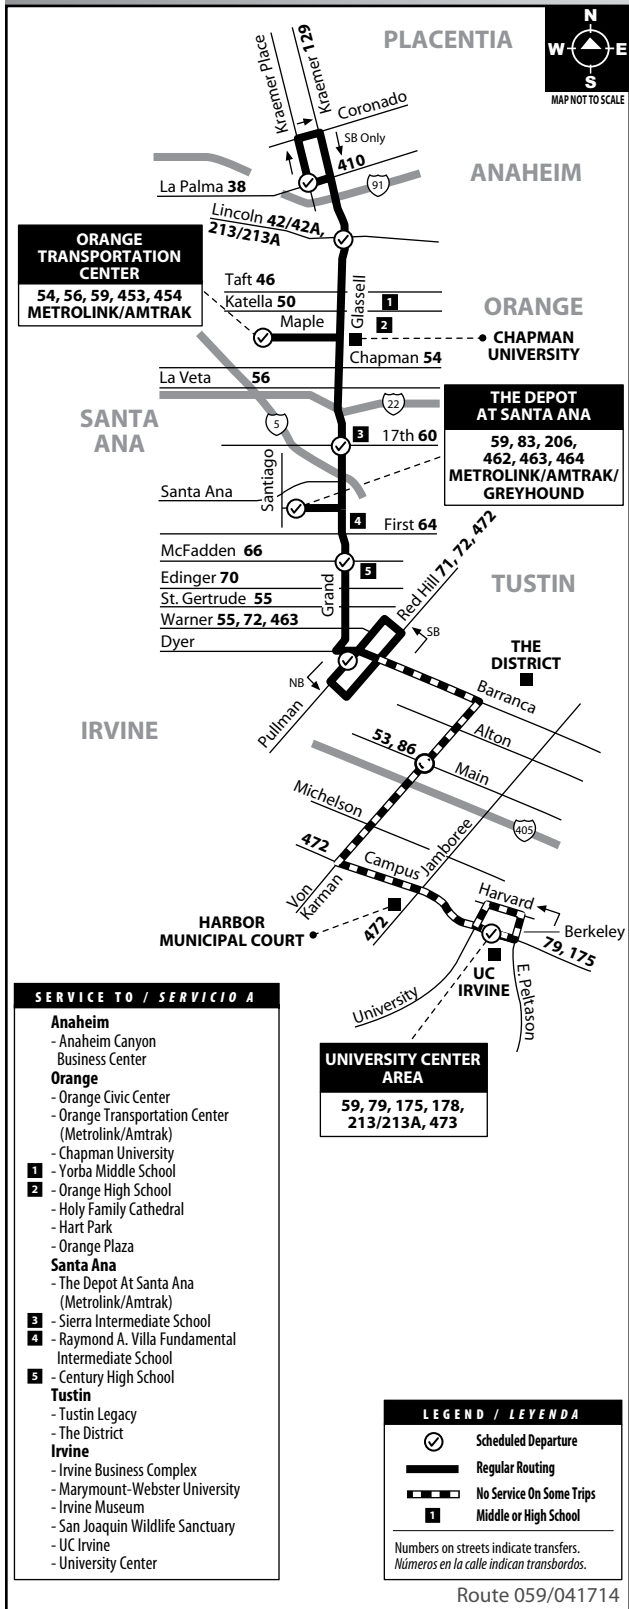

Anaheim to Irvine via Kraemer Blvd / Glassell St / Grand Ave / Von Karman Ave

Route 59

MONDAY - FRIDAY: Northbound TO: Anaheim

University Center	Von Karman & Main	Dyer & Pullman	Pullman & Dyer	Grand & McFadden	The Depot at Santa Ana	Grand & 17th	Orange Transportation Center	Glassell & Lincoln	Kraemer Place & La Palma
4:28	4:37	4:43	4:49	4:59	5:03	5:11	5:22	5:27
4:55	5:04	5:10	5:16	5:26	5:30	5:38	5:49	5:54
5:11	5:21	5:27	5:35	5:44	5:50	6:00	6:13	6:20
5:33	5:43	5:49	5:57	6:06	6:12	6:22	6:35	6:42
5:52	6:03	6:10	6:19	6:30	6:35	6:44	6:58	7:05
6:14	6:25	6:32	6:41	6:52	6:57	7:06	7:20	7:27
6:26	6:39	6:48	6:57	7:11	7:18	7:28	7:42	7:47
6:43	6:57	7:06	7:17	7:31	7:38	7:50	8:03	8:10
7:05	7:19	7:28	7:39	7:53	8:00	8:12	8:25	8:32
7:31	7:45	7:54	8:04	8:17	8:23	8:34	8:46	8:53
8:06	8:20	8:29	8:39	8:52	8:58	9:09	9:21	9:28
9:15	9:30	9:39	9:49	10:01	10:08	10:19	10:32	10:39
10:22	10:38	10:47	10:57	11:10	11:17	11:29	11:43	11:50
11:32	11:48	11:57	12:07	12:20	12:27	12:39	12:53	1:00
12:42	12:58	1:07	1:17	1:30	1:37	1:49	2:03	2:10
1:40	1:56	2:05	2:15	2:28	2:35	2:47	3:01	3:08
2:25	2:42	2:55	3:07	3:20	3:27	3:37	3:51	3:58
2:48	3:05	3:18	3:30	3:43	3:50	4:00	4:14	4:21
3:11	3:28	3:41	3:53	4:06	4:13	4:23	4:37	4:44
3:34	3:51	4:04	4:16	4:29	4:36	4:46	5:00	5:07
3:50	4:07	4:21	4:33	4:48	4:55	5:09	5:23	5:29
4:12	4:29	4:43	4:55	5:10	5:17	5:31	5:45	5:51
4:37	4:56	5:08	5:19	5:35	5:42	5:53	6:08	6:14
4:59	5:18	5:30	5:41	5:57	6:04	6:15	6:30	6:36
5:40	5:58	6:09	6:18	6:31	6:37	6:47	7:01	7:08
6:27	6:43	6:52	7:00	7:11	7:17	7:27	7:38	7:44
7:14	7:30	7:39	7:47	7:58	8:04	8:14	8:25	8:31
8:17	8:31	8:38	8:46	8:54	9:00	9:09	9:19	9:26
9:17	9:31	9:38	9:46	9:54	10:00	10:09	10:19	10:26
10:26	10:39	10:46	10:53	11:01	11:06	11:14	11:24	11:29