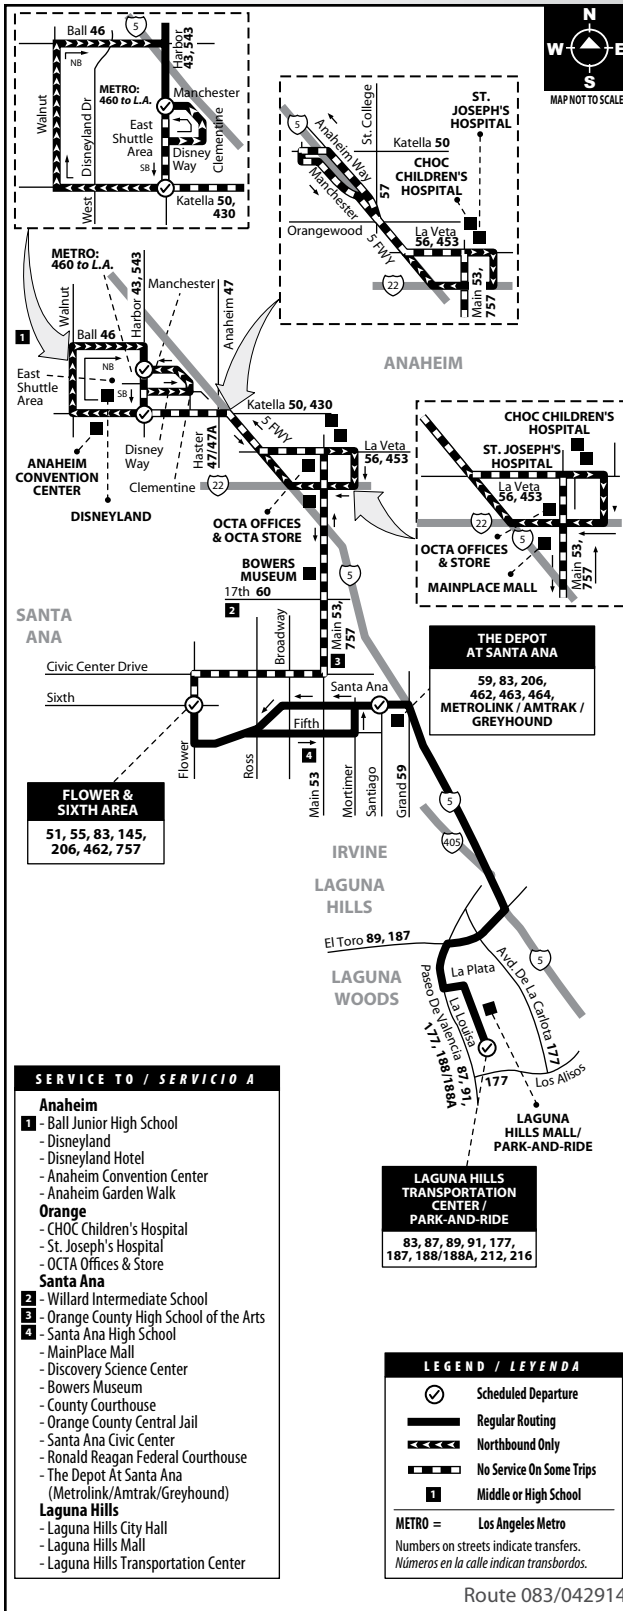

Route 83

Anaheim to Laguna Hills via 5 Fwy / Main St

MONDAY - FRIDAY: Northbound TO: Santa Ana or Anaheim Resort

Laguna Hills Transportation Center	Santa Ana & Santiago (*F)	Flower & 6th	Katella & Harbor (F)	Manchester & Harbor (F)
4:50	5:11	5:16	5:35	5:49
5:24	5:45	5:52	6:15	6:30
5:50	6:11	6:18		
6:08	6:29	6:36	6:59	7:14
6:29	6:51	6:59		
6:50	7:12	7:20	7:49	8:08
7:10	7:32	7:40		
7:30	7:52	8:00	8:29	8:48
7:50	8:12	8:20		
8:10	8:32	8:40	9:09	9:28
8:33	8:55	9:03		
8:54	9:16	9:24	9:53	10:12
9:15	9:37	9:45	10:14	10:33
9:40	10:02	10:10	10:39	10:58
10:10	10:32	10:39	11:08	11:25
10:40	11:02	11:09	11:38	11:55
11:11	11:33	11:40	12:09	12:26
11:41	12:03	12:10	12:39	12:56
12:11	12:33	12:40	1:09	1:26
12:41	1:03	1:10	1:39	1:56
1:05	1:31	1:40	2:11	2:29
1:38	2:04	2:13	2:44	3:02
2:08	2:34	2:43	3:14	3:32
2:38	3:04	3:13		
2:55	3:21	3:30	4:01	4:19
3:06	3:40	3:49	4:19	4:37
3:26	4:00	4:06		
3:41	4:15	4:24	4:54	5:12
3:56	4:30	4:36		
4:14	4:48	4:57	5:27	5:45
4:30	5:04	5:10		
4:44	5:18	5:27	5:57	6:17
4:54	5:36	5:44		
5:15	5:57	6:03	6:33	6:52
5:34	6:16	6:24		
6:08	6:38	6:46	7:10	7:29
6:30	7:00	7:09		
7:00	7:30	7:38	8:02	8:21
7:35	7:59	8:04		
8:04	8:28	8:37	9:04	9:19
8:54	9:18	9:27	9:54	10:07
10:04	10:24	10:29	10:49	11:07
11:17	11:37	11:42	12:02	12:20

MONDAY - FRIDAY: Southbound TO: Laguna Hills Transportation Center

Manchester & Harbor	Katella & Harbor	Flower & 6th	Santa Ana & Santiago	Laguna Hills Transportation Center
		4:43	4:51	5:13
		5:08	5:16	5:38
5:06	5:09	5:28	5:36	5:58
		5:48	5:56	6:18
5:34	5:39	5:58	6:06	6:28
		6:15	6:23	6:43
6:02	6:06	6:30	6:39	7:02
		6:47	6:56	7:21
6:38	6:42	7:06	7:15	7:40
		7:16	7:25	7:50
7:08	7:12	7:36	7:45	8:10
7:22	7:26	7:50	7:58	8:23
		8:08	8:16	8:41
7:59	8:03	8:27	8:37	9:06
		8:53	9:01	9:26
8:45	8:49	9:13	9:21	9:46
9:13	9:19	9:43	9:51	10:16
9:44	9:50	10:14	10:22	10:47
10:13	10:19	10:43	10:51	11:16
10:43	10:49	11:13	11:21	11:46
11:13	11:19	11:43	11:51	12:16
11:43	11:49	12:13	12:21	12:46
12:13	12:19	12:43	12:51	1:16
12:38	12:44	1:08	1:16	1:41
1:08	1:14	1:38	1:46	2:11
1:36	1:42	2:09	2:16	2:43
2:08	2:14	2:41	2:48	3:15
2:38	2:44	3:11	3:18	3:45
3:03	3:09	3:36	3:46	4:12
		3:56	4:06	4:32
3:37	3:43	4:10	4:20	4:45
		4:31	4:41	5:06
4:28	4:34	5:01	5:11	5:37
		5:11	5:21	5:47
5:02	5:08	5:33	5:41	6:16
5:22	5:28	5:53	6:01	6:36
5:54	6:00	6:25	6:33	7:08
6:21	6:27	6:52	7:00	7:35
7:13	7:19	7:41	7:47	8:09
7:51	7:57	8:19	8:25	8:47
8:56	9:02	9:24	9:30	9:52
10:12	10:18	10:40	10:46	11:08

F = Times are approximate/Los horas son aproximadas.

* = Trips terminating at Flower & 6th may pass this location earlier than shown.

= Viajes que terminan en Flower y 6th pueden pasar en esta ubicación antes de lo que se muestra.