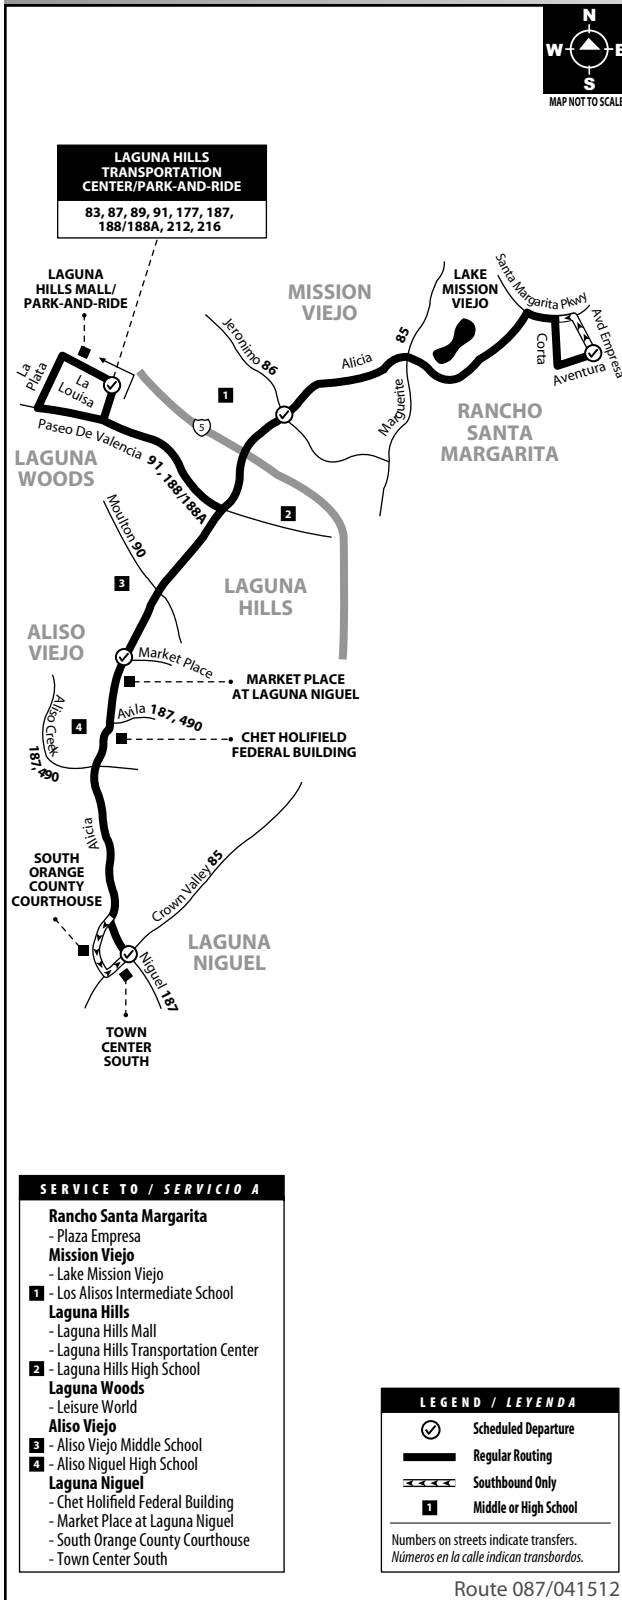

# Rancho Santa Margarita to Laguna Niguel via Alicia Pkwy

# Route 87

**MONDAY - FRIDAY:**  
**Northbound**  
**TO: Rancho Santa Margarita**

Niguel & Crown Valley	Alicia & Market Place	Laguna Hills Transportation Center	Alicia & Jeronimo	Avd Empresa & Aventura
6:03	6:09	6:20	6:36	6:48
6:59	7:06	7:20	7:39	7:53
7:59	8:06	8:20	8:39	8:53
9:04	9:11	9:22	9:40	9:53
10:04	10:11	10:22	10:40	10:53
11:00	11:07	11:18	11:36	11:49
12:05	12:12	12:23	12:41	12:54
1:01	1:08	1:19	1:37	1:50
2:06	2:15	2:27	2:46	3:00
3:06	3:14	3:26	3:43	3:57
4:16	4:24	4:36	4:53	5:07
5:07	5:15	5:27	5:44	5:58
6:16	6:24	6:36	6:53	7:07

**SATURDAY:**  
**Northbound**  
**TO: Rancho Santa Margarita**

Niguel & Crown Valley	Alicia & Market Place	Laguna Hills Transportation Center	Alicia & Jeronimo	Avd Empresa & Aventura
7:30	7:38	7:50	8:07	8:21
8:30	8:38	8:50	9:07	9:21
9:30	9:38	9:50	10:07	10:21
10:30	10:38	10:50	11:07	11:21
11:30	11:38	11:50	12:07	12:21
12:30	12:38	12:50	1:07	1:21
1:30	1:38	1:50	2:07	2:21
2:30	2:38	2:50	3:07	3:21
3:30	3:38	3:50	4:07	4:21
4:30	4:38	4:50	5:07	5:21
5:30	5:38	5:50	6:07	6:21

**SATURDAY:**  
**Southbound**  
**TO: Laguna Niguel**

Avd Empresa & Aventura	Alicia & Jeronimo	Laguna Hills Transportation Center	Alicia & Market Place	Niguel & Crown Valley
8:31	8:44	8:55	9:10	9:20
9:31	9:44	9:55	10:10	10:20
10:31	10:44	10:55	11:10	11:20
11:31	11:44	11:55	12:10	12:20
12:31	12:44	12:55	1:10	1:20
1:31	1:44	1:55	2:10	2:20
2:31	2:44	2:55	3:10	3:20
3:31	3:44	3:55	4:10	4:20
4:31	4:44	4:55	5:10	5:20
5:31	5:44	5:55	6:10	6:20
6:31	6:44	6:55	7:10	7:20