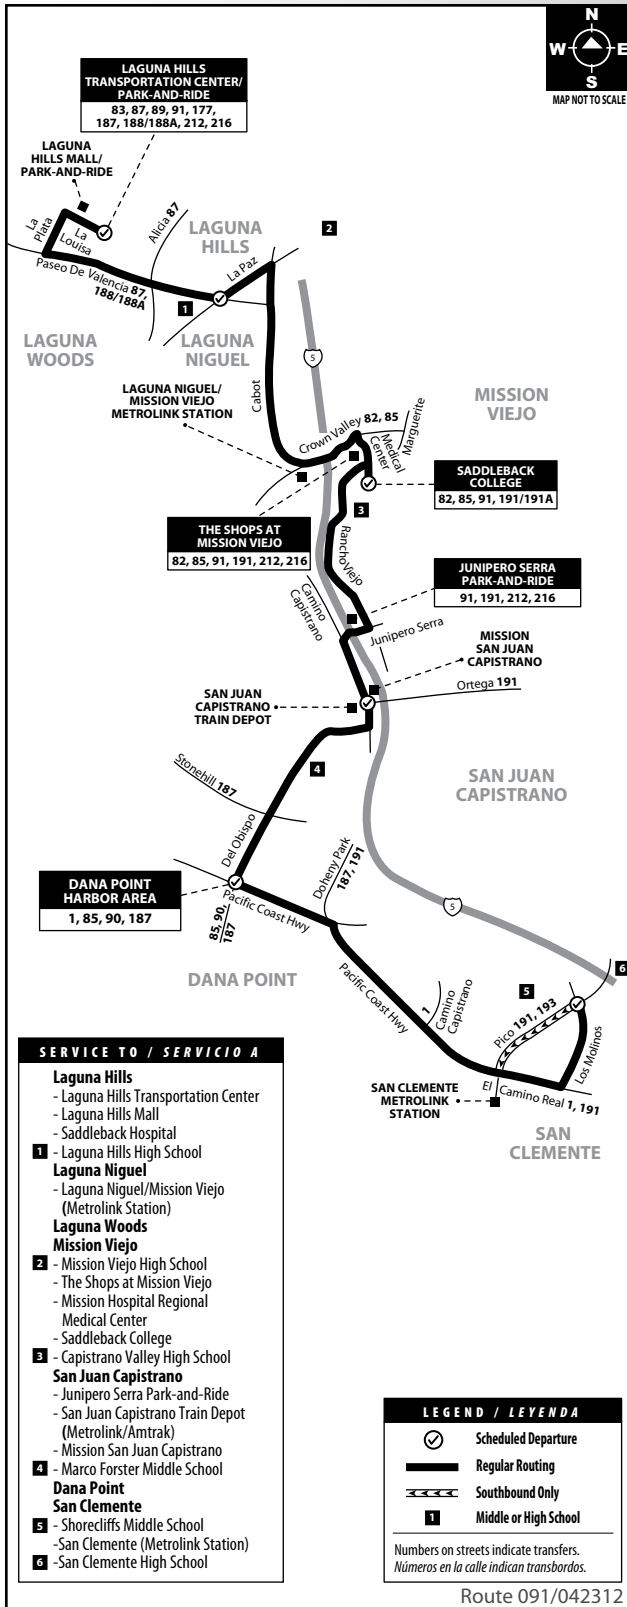

Route 91

Laguna Hills to San Clemente

via Paseo De Valencia / Camino Capistrano / Del Obispo St

MONDAY - FRIDAY: Northbound TO: Laguna Hills Transportation Center

Los Molinos & Pico	Pacific Coast Hwy & Del Obispo	Camino Capistrano & Ortega	Saddleback College	Paseo De Valencia & La Paz	Laguna Hills Transportation Center
5:01	5:10	5:19	5:30	5:42	5:50
5:27	5:38	5:48	6:03	6:18	6:28
6:02	6:13	6:23	6:38	6:53	7:03
6:30	6:41	6:51	7:13	7:28	7:39
6:53	7:05	7:24	7:50	8:07	8:19
7:38	7:49	8:05	8:25	8:42	8:54
8:13	8:24	8:40	9:00	9:17	9:29
8:48	8:59	9:15	9:35	9:52	10:04
9:28	9:38	9:50	10:10	10:28	10:38
9:57	10:07	10:19	10:39	10:57	11:07
10:34	10:44	10:56	11:16	11:34	11:44
11:00	11:12	11:26	11:46	12:07	12:19
11:35	11:47	12:01	12:21	12:42	12:54
12:10	12:22	12:36	12:56	1:17	1:29
12:47	12:59	1:17	1:38	1:58	2:10
1:24	1:36	1:54	2:15	2:35	2:47
1:59	2:11	2:29	2:50	3:10	3:22
2:34	2:46	3:04	3:25	3:45	3:57
3:09	3:20	3:40	4:00	4:20	4:32
S	3:22	3:42	4:02		
3:45	3:57	4:13	4:31	4:50	5:05
4:24	4:36	4:52	5:10	5:29	5:44
4:57	5:10	5:27	5:47	6:05	6:15
5:51	6:04	6:21	6:41	6:59	7:09
6:49	7:01	7:14	7:30	7:44	7:56
7:49	8:01	8:14	8:30	8:44	8:56
8:54	9:05	9:16	9:30	9:44	9:54
9:54	10:05	10:16	10:30	10:44	10:54