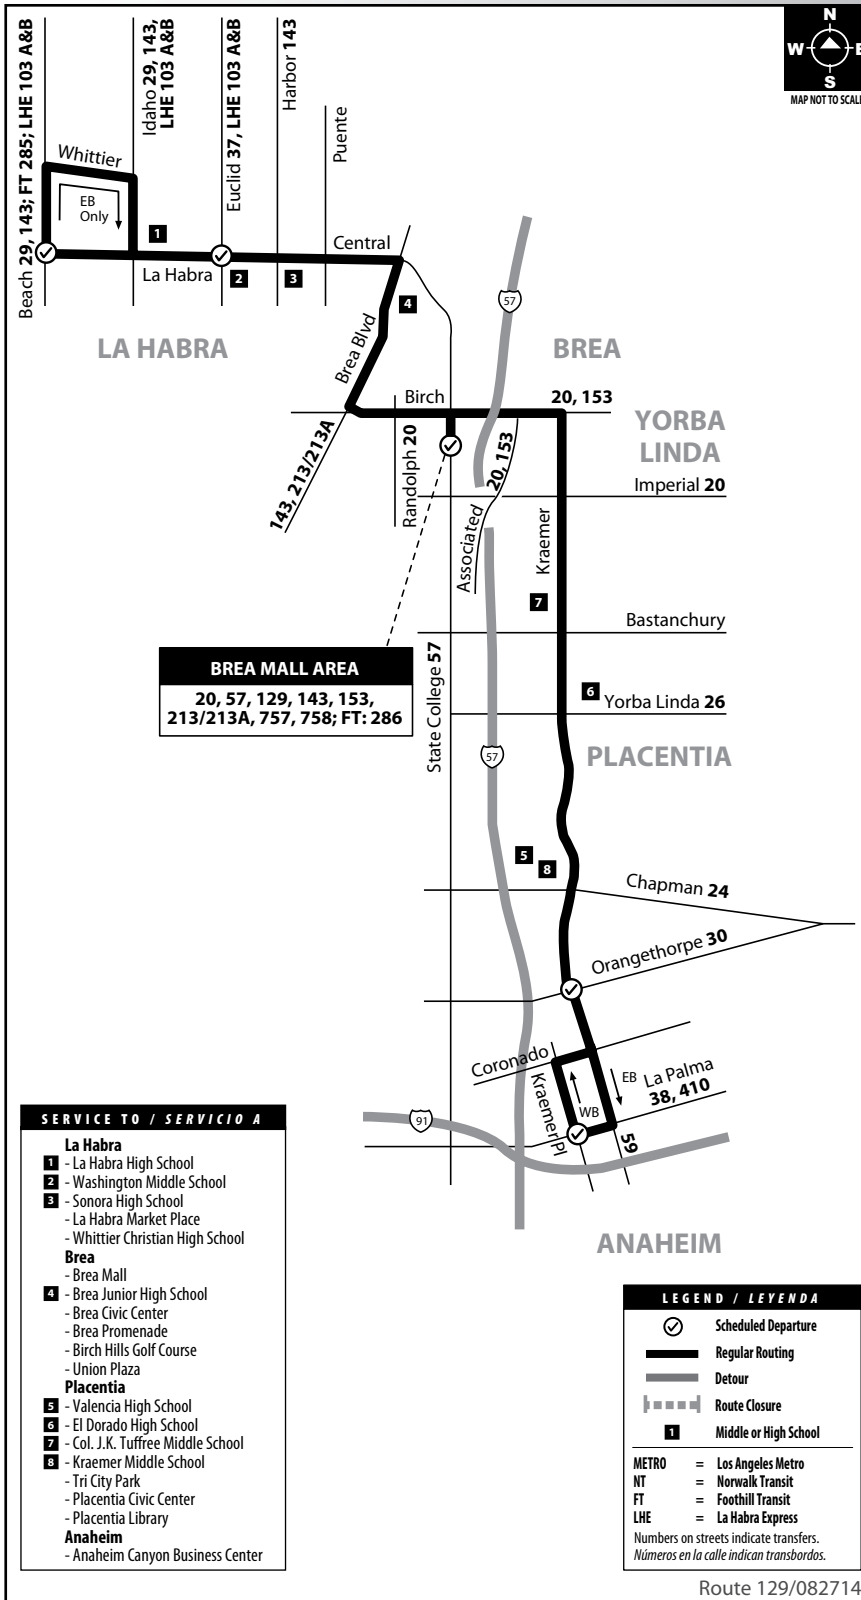

## La Habra to Anaheim

via La Habra Blvd / Brea Blvd / Birch St / Kraemer Blvd

### MONDAY - FRIDAY: Eastbound TO: Anaheim

Beach & La Habra	La Habra & Euclid	Brea Mall	Kraemer & Orangethorpe	Kraemer Place & La Palma
5:28	5:37	5:54	6:11	6:16
6:23	6:32	6:55	7:15	7:21
7:29	7:38	7:59	8:18	8:24
8:34	8:43	9:03	9:22	9:28
9:38	9:47	10:07	10:26	10:32
10:42	10:51	11:11	11:29	11:34
11:45	11:54	12:15	12:33	12:38
12:49	12:58	1:19	1:37	1:42
1:52	2:01	2:22	2:40	2:45
2:55	3:04	3:25	3:43	3:48
3:58	4:07	4:28	4:46	4:51
4:58	5:08	5:30	5:49	5:53
6:03	6:11	6:30	6:48	6:53
7:04	7:11	7:29	7:45	7:50
8:00	8:07	8:25	8:41	8:46
8:56	9:03	9:21	9:37	9:42
9:52	9:59	10:17	10:33	10:38

**SUNDAY and HOLIDAY: Westbound**  
**TO: La Habra**

Kraemer Place & La Palma	Kraemer & Orangethorpe	Brea Mall	La Habra & Euclid	Beach & La Habra
		5:42	5:55	5:59
		6:43	6:56	7:00
		7:34	7:55	8:01
8:28	8:31	8:49	9:10	9:16
9:33	9:36	9:54	10:15	10:21
10:36	10:39	10:57	11:18	11:24
11:42	11:45	<b>12:04</b>	<b>12:27</b>	<b>12:33</b>
<b>12:48</b>	<b>12:51</b>	<b>1:10</b>	<b>1:33</b>	<b>1:39</b>
<b>1:54</b>	<b>1:57</b>	<b>2:16</b>	<b>2:39</b>	<b>2:45</b>
<b>2:57</b>	<b>3:02</b>	<b>3:20</b>	<b>3:44</b>	<b>3:50</b>
<b>4:02</b>	<b>4:07</b>	<b>4:25</b>	<b>4:49</b>	<b>4:55</b>
<b>5:07</b>	<b>5:12</b>	<b>5:30</b>	<b>5:54</b>	<b>6:00</b>
<b>6:18</b>	<b>6:21</b>	<b>6:39</b>	<b>7:00</b>	<b>7:05</b>
<b>7:23</b>	<b>7:26</b>	<b>7:44</b>	<b>8:05</b>	<b>8:10</b>
<b>8:17</b>	<b>8:20</b>	<b>8:38</b>	<b>8:59</b>	<b>9:04</b>
		<b>9:37</b>	<b>9:58</b>	<b>10:03</b>